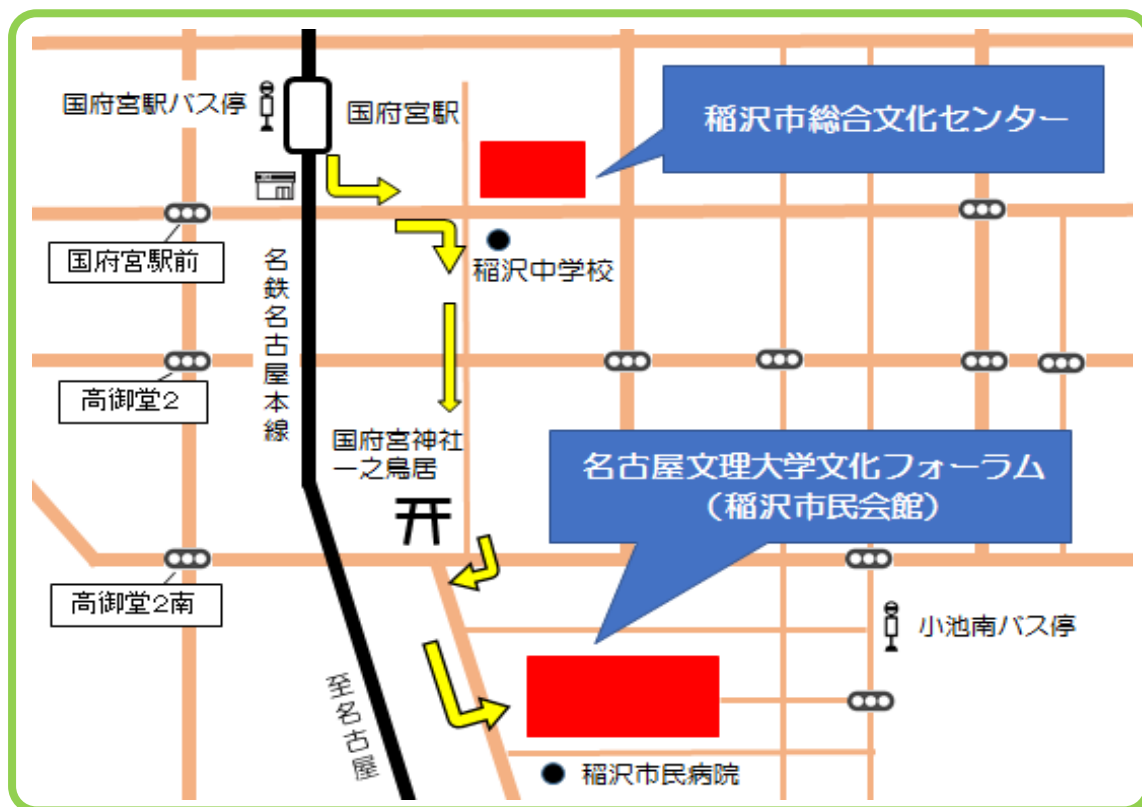

アクセスマップ

**名古屋文理大学文化フォーラム（稲沢市民会館）（全体会会場・第1・2・4・5・6分科会会場）**

愛知県稲沢市正明寺三丁目114番地

TEL：0587-24-5111

・名鉄国府宮駅より徒歩約15分

※国府宮駅南出口から出て、稲沢中学校西側の道を国府宮神社一之鳥居まで南下した後、線路沿いの歩道を直進してください。（上図参照）

・JR稲沢駅より徒歩約30分

**稲沢市総合文化センター（第3・7分科会会場）**

愛知県稲沢市国府宮三丁目1-1-101

TEL：0587-21-8000

・名鉄国府宮駅より徒歩約4分

・JR稲沢駅より徒歩約20分

・駐車場はありません。

※文化フォーラム（稲沢市民会館） ⇄ 総合文化センター 徒歩：約15分

○鉄道を御利用の場合

①名鉄 名古屋発 - 国府宮着  
(名鉄名古屋本線：約15分)

8：13 → 8：27  
8：25 → 8：38  
8：29 → 8：43  
8：36 → 8：53  
8：48 → 9：00  
8：54 → 9：08  
9：07 → 9：20

②JR 名古屋発 - 稲沢着  
(JR東海道本線：約10分)

7：59 → 8：08  
8：13 → 8：24  
8：23 → 8：34  
8：33 → 8：43  
8：55 → 9：06

○自動車を御利用の場合

名神高速一宮ICより約15分

©Inazawa City INAPPY

※できる限り公共交通機関で御来場ください。